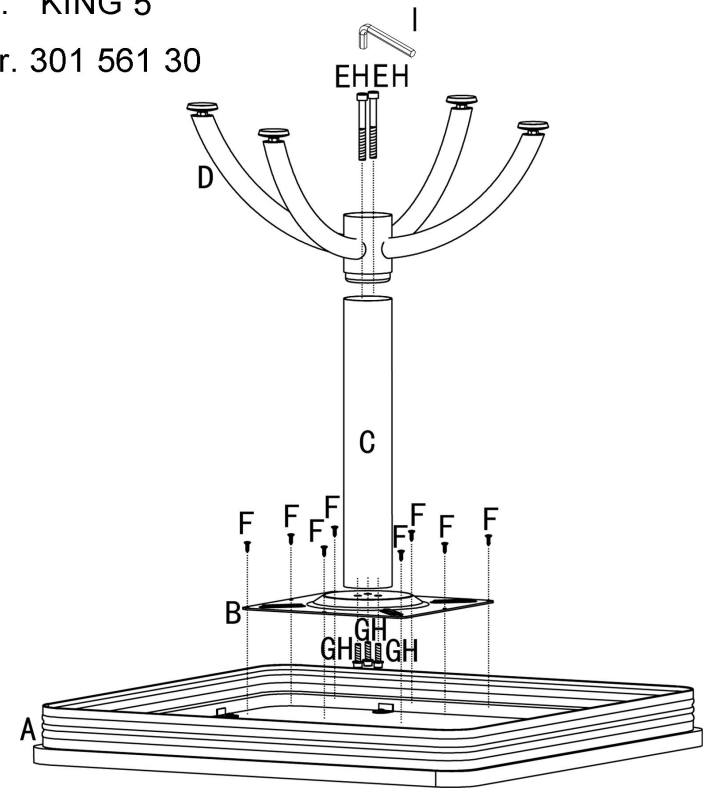

# Top•Form

Eckbänke • Tische • Stühle

OH 30MN

Name: KING 5

Art. Nr. 301 561 30

<p>(A) X1</p>	<p>(B) X1</p>	<p>(C) X1</p>	<p>(D) X1</p>	<p>(E) X2</p> <p>M8*95</p>
<p>(F) X8</p> <p>ST4.2*16</p>	<p>(G) X3</p> <p>M8*30</p>	<p>(H) X5</p>	<p>(I) X1</p>	